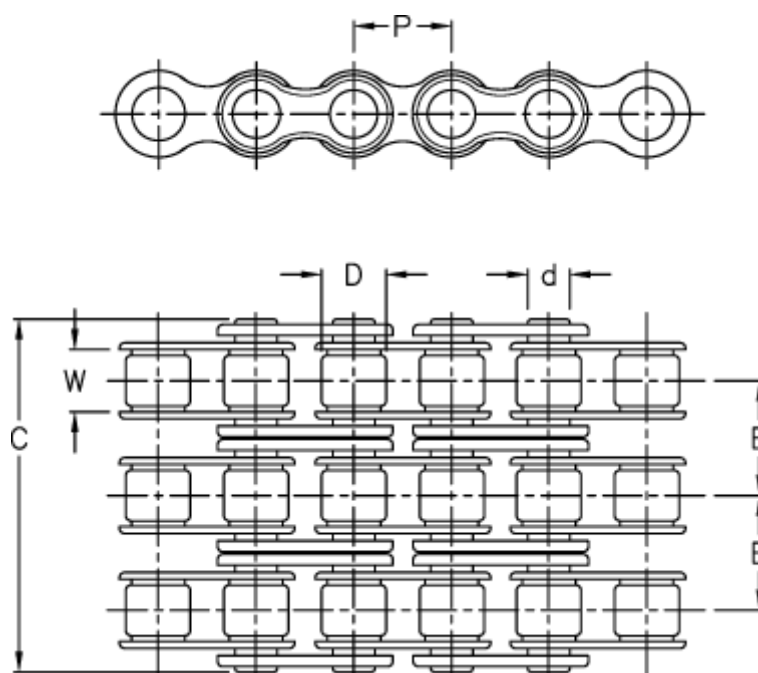

Varenummer: 6100130100
Beskrivelse: KLEEchain 1 1/2" triplex 24 B-3
5 meter i æske (uden samleled)

Mål

Betegnelse	= 24 B-3
Brudkraft	= 493000N
C	= 150,10
d	= 14,63
D	= 25,40
E	= 48,36
Kæde størrelse	= 1 1/2"
P	= 38,10

W = 25,40